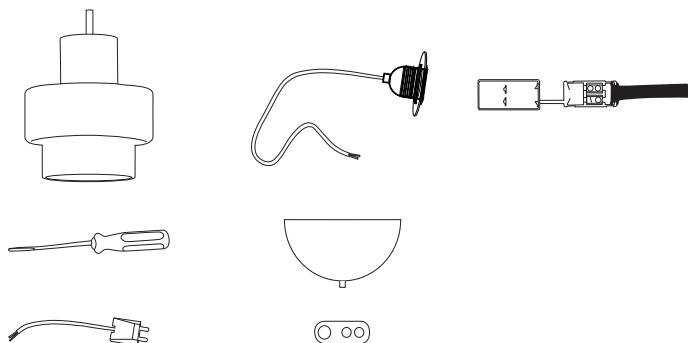

Multi M jokinen | konu

INNOLUX

Asennusohje / Installation manual / Bruksansvisning
V.23A_JKL

1x

Suosittelu valonlähde / Recommended lightsource
/ Rekommenderade ljuskällan:

5 - 8W
LED
E27

HUOM: Käännä sähköt pois sähkökeskuksesta ennen asennusta.
NOTICE: Switch off the main electricity before installing.
OBS: Vänd av elektricitet från elcenter.