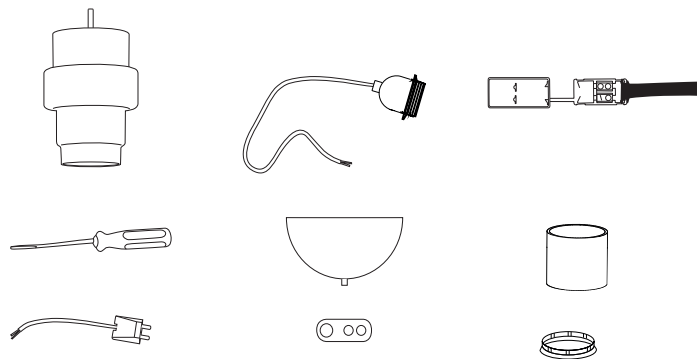

Multi L jokinen | konu

INNOLUX

Asennusohje / Installation manual / Bruksansvisning
V.23A_JKL

1x

Suosittelu valonlähde / Recommended lightsource
/ Rekommenderade ljuskällan:

8-10 W
LED
E27

HUOM: Käännä sähköt pois sähkökeskuksesta ennen asennusta.
NOTICE: Switch off the main electricity before installing.
OBS: Vänd av elektricitet från elcenter.