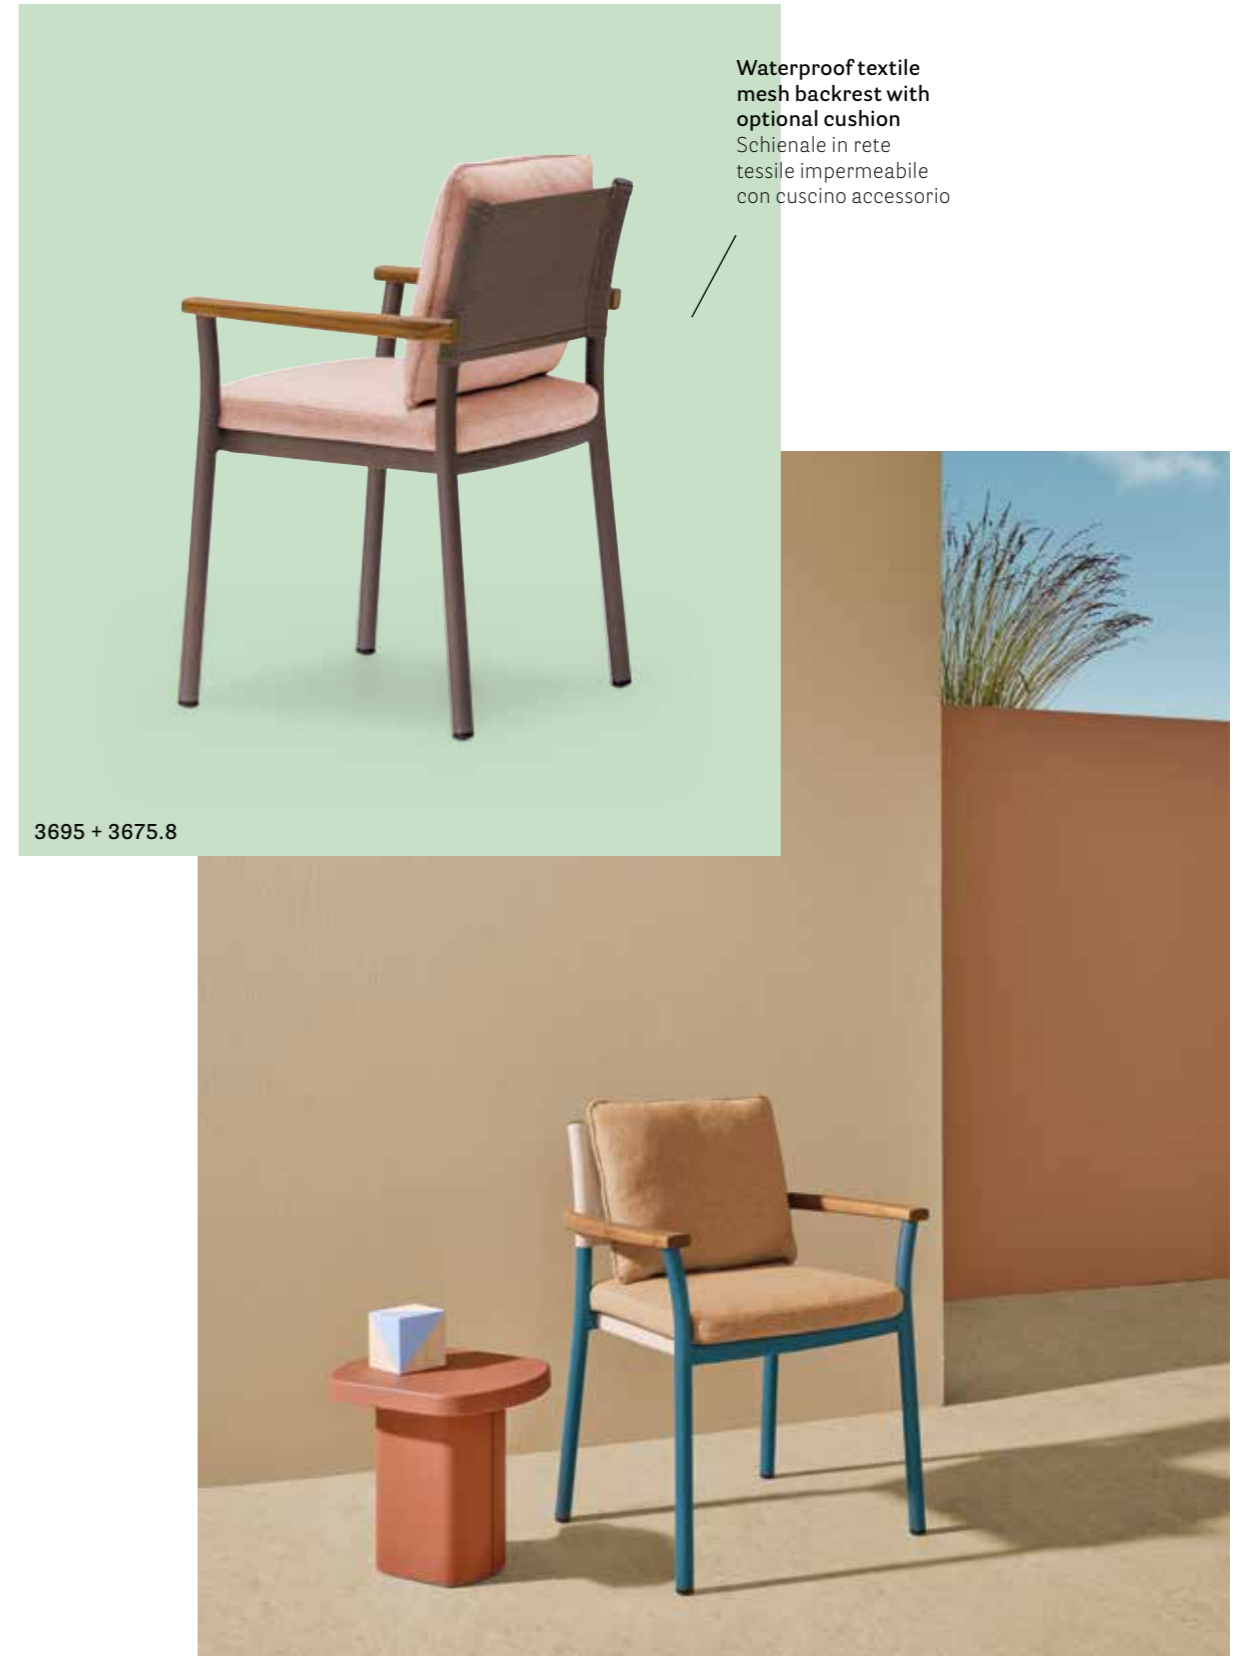

ARMCHAIR

Waterproof textile
mesh backrest with
optional cushion
Schienale in rete
tessile impermeabile
con cuscino accessorio

3695 + 3675.8