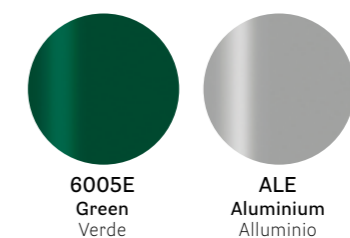

Outdoor finishes

Finiture per esterno

textured matt finishes / finitura goffrata opaca

smooth matt finishes / finitura liscia opaca

smooth glossy finishes / finitura liscia lucida

CATEGORY D / CATEGORIA D

PEDRALI — ZEFIRO