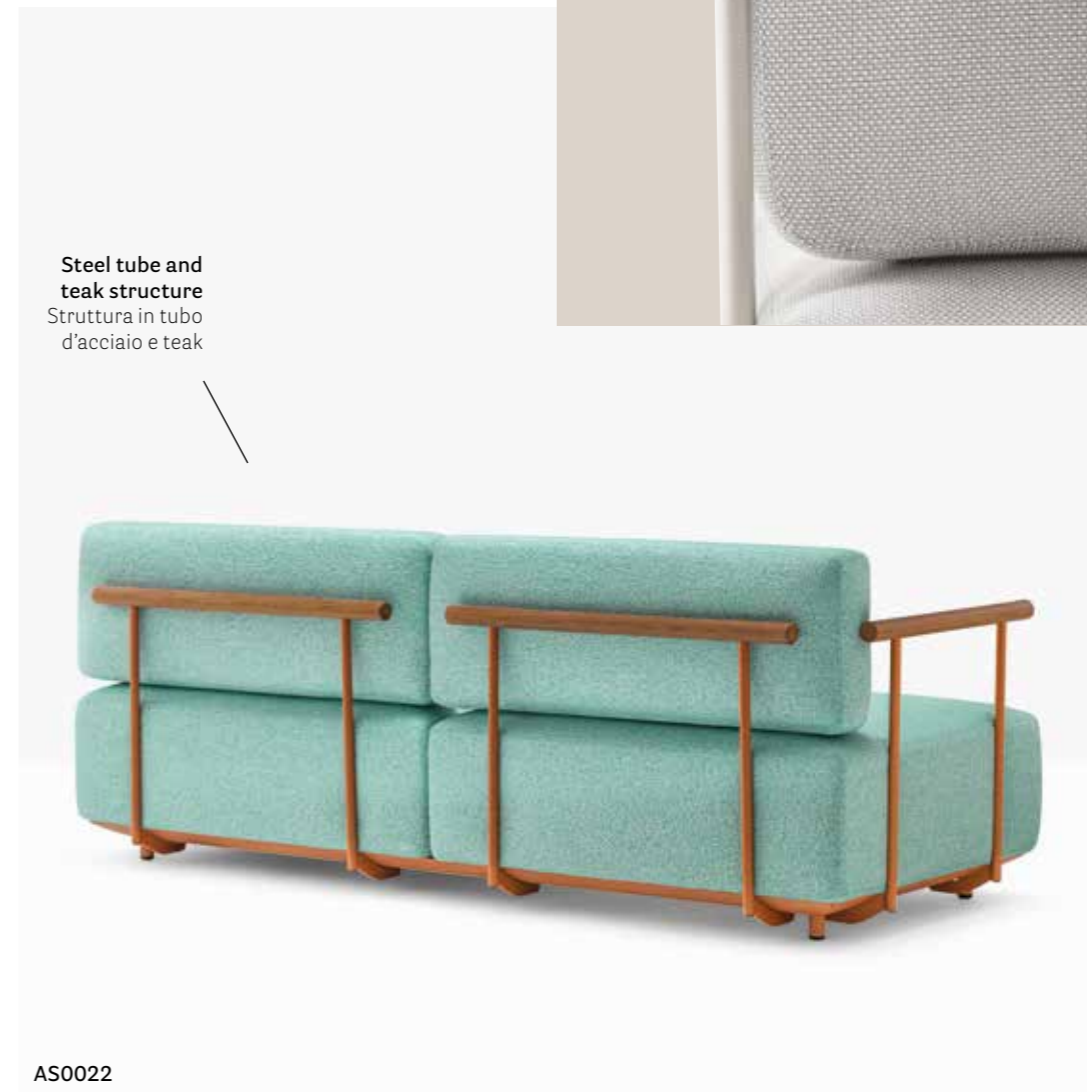

IT — Arki-Sofa è un sistema di sedute lounge per outdoor che racchiude il comfort e l'eleganza di un divano da interno. I cuscini dalle forme geometriche e dai generosi spessori appoggiano su una leggera struttura supportata da cinghie elastiche. La seduta resta sospesa da terra grazie a piedini in acciaio inox, mentre schienali e braccioli sono caratterizzati da un dettaglio distintivo in teak. Grazie alla presenza di moduli lineari e chaise longue, Arki-Sofa permette di creare molteplici composizioni.

Sofa divano Arki-Sofa
Coffee table tavolino Caementum
Accessory cushion cuscino accessorio

Steel tube and
teak structure
Struttura in tubo
d'acciaio e teak

AS0022

ARMCHAIR

"Plus" version with a deeper and wider seat
Versione "Plus" con seduta più profonda e ampia