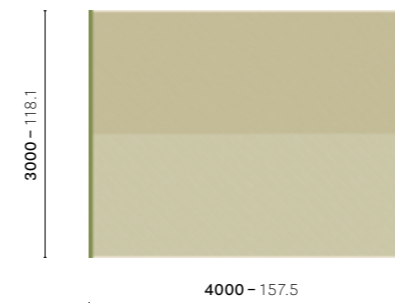

We suggest to remove the cushions over night and in rainy days
Si consiglia di ritirare i cuscini durante la notte e in caso di pioggia

CTWA 300X200

Rug

CTWB 300X200

Rug

CTWA 400X300

Rug

CTWB 400X300