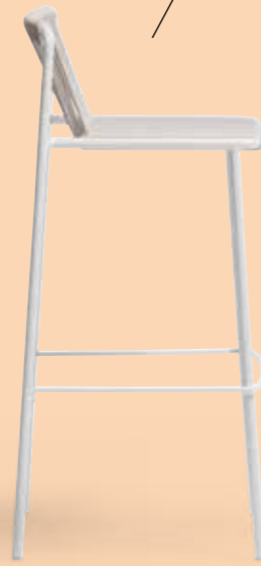

The PVC profile is durable, colourful and easy to clean
Il profilo in PVC è durevole, colorato e facile da pulire

LOUNGE ARMCHAIR

Seat height
Altezza seduta
16.5 in, 420 mm

3669

LIVING

Lounge armchair poltrona lounge Tribeca
Coffee table tavolino Nolita

BARSTOOL

Seat height
Altezza seduta
26.6 in, 675 mm

Seat height
Altezza seduta
30.5 in, 775 mm

3667 + 3668

SOFA

Seat height
Altezza seduta
16.9 in, 430 mm

Outdoor version
with steel top
Versione per esterno
con ripiano in lamiera