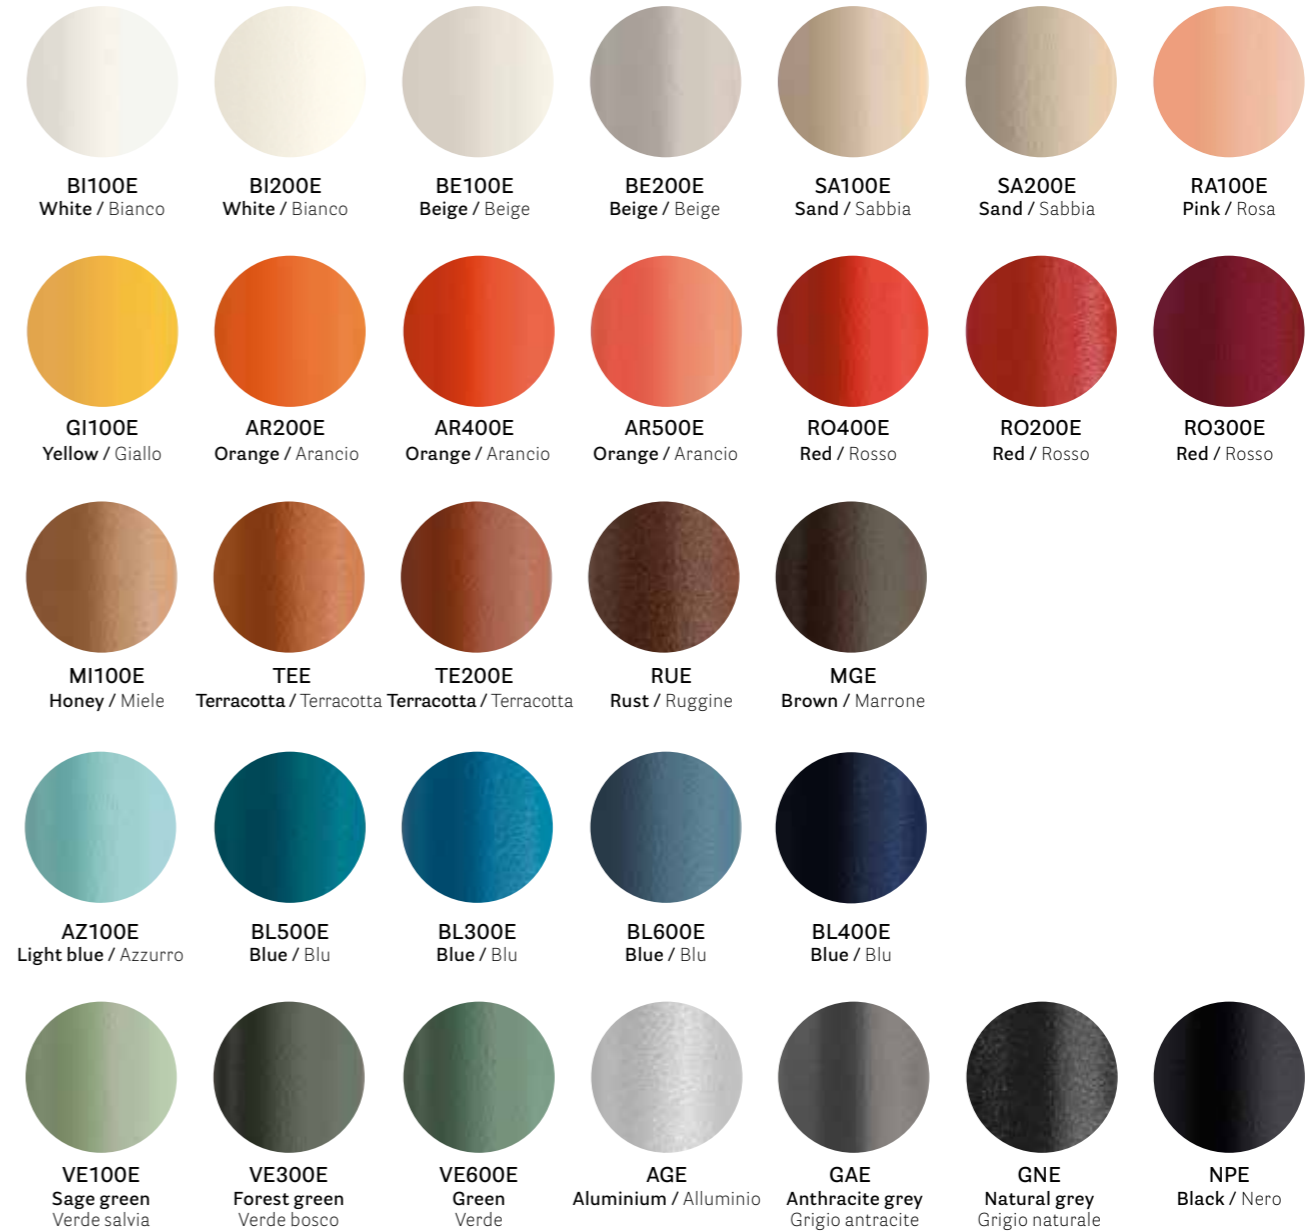

Outdoor finishes

Finiture per esterno

textured matt finishes / finitura goffrata opaca

smooth matt finishes / finitura liscia opaca

smooth glossy finishes / finitura liscia lucida