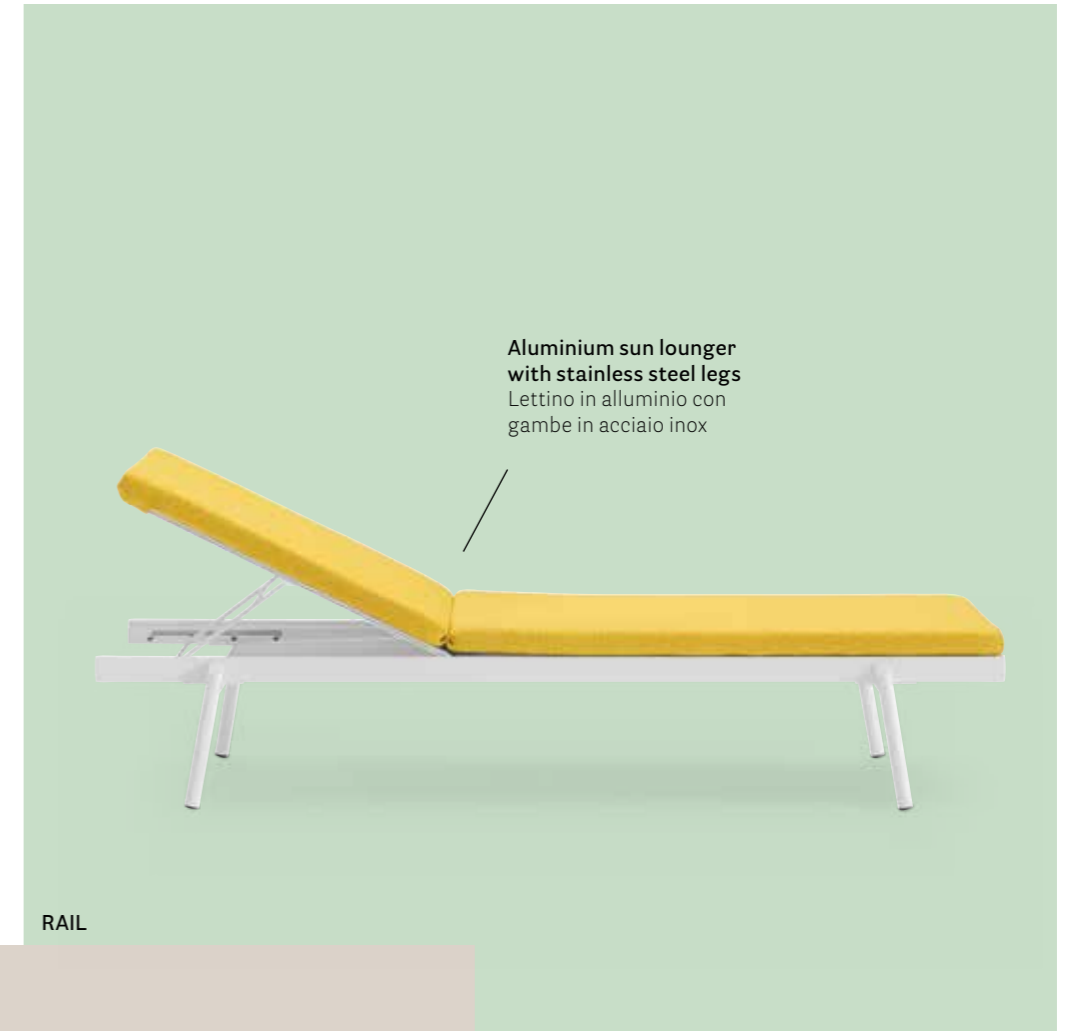

Rail

Under the sun

DESIGN
Pedrali R&D, 2020

EN — Rail is an outdoor sun lounger characterized by simple, modern lines and ideal for relaxing moments on the terrace, in the garden or by the pool. Its slim frame in powder coated aluminium has four angled legs in stainless steel featuring an oblique design.

IT — Rail è un lettino per outdoor caratterizzato da linee semplici e moderne, ideale per godersi momenti di relax in terrazza, in giardino o a bordo piscina. Si caratterizza per una struttura dalle linee sottili in alluminio verniciato, caratterizzata da quattro gambe in acciaio inox inclinate dal taglio obliquo.

LEISURE

SUN LOUNGER

Aluminium sun lounger
with stainless steel legs
Lettino in alluminio con
gambe in acciaio inox

RAIL

Reclining backrest in four positions
Schienale regolabile in 4 inclinazioni

RAIL/2

SUN LOUNGER