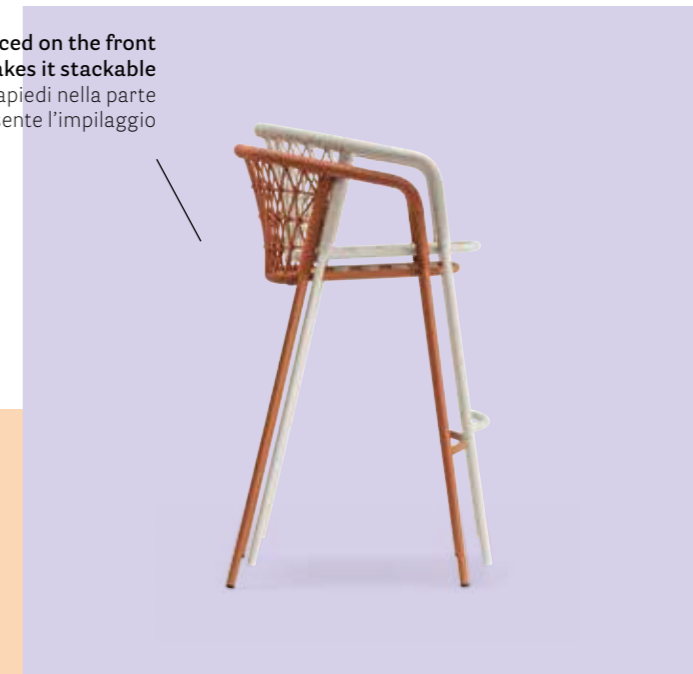

3675

3675 + 3675.8

ARMCHAIR

Stackable
Impilabile

LIVING

Barstool sgabello Panarea
 Armchair poltrona Panarea
 Table tavolo Elliot
 Lighting lampada Giravolta

The footrest placed on the front makes it stackable
 La presenza del poggiapiedi nella parte anteriore ne consente l'impilaggio

Seat height
 Altezza seduta
 30.3 in, 770 mm

3678

LOUNGE ARMCHAIR

Steel tube frame powder coated for outdoor use
Struttura in tubo d'acciaio verniciato per esterno
Ø 0.78 in, 20 mm

LOUNGE ARMCHAIR

Polyester lumbar cushion upholstered with fabric suitable for outdoor use
Cuscino lombare in poliester rivestito con tessuto adatto ad uso esterno