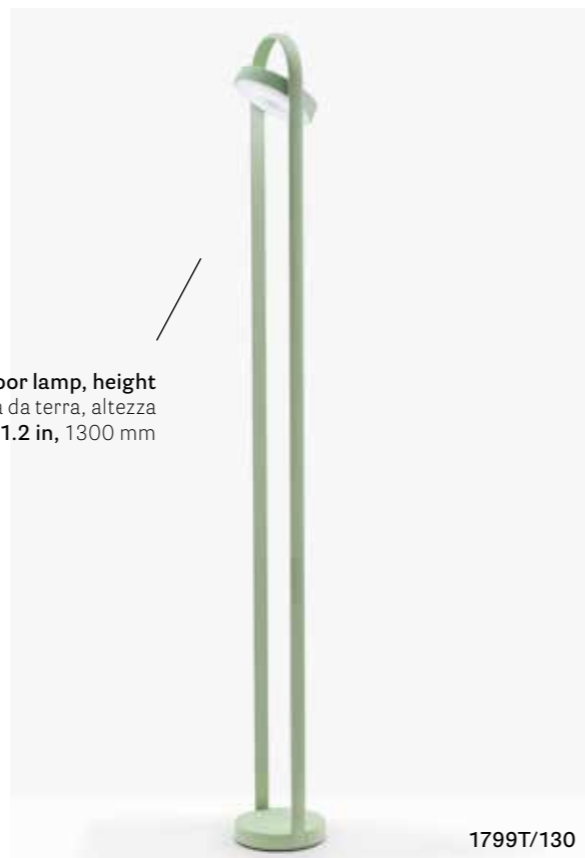

LIGHTING

Green Design Landscape Festival

Città Alta, Bergamo, Italy

Project: Temporary installation
Products: Giravolta lighting, Philia armchair, Nari armchair, Ypsilon table, Hevea pot-holder, Nolita sofa, Nolita Relax lounge armchair, Caementum coffee table