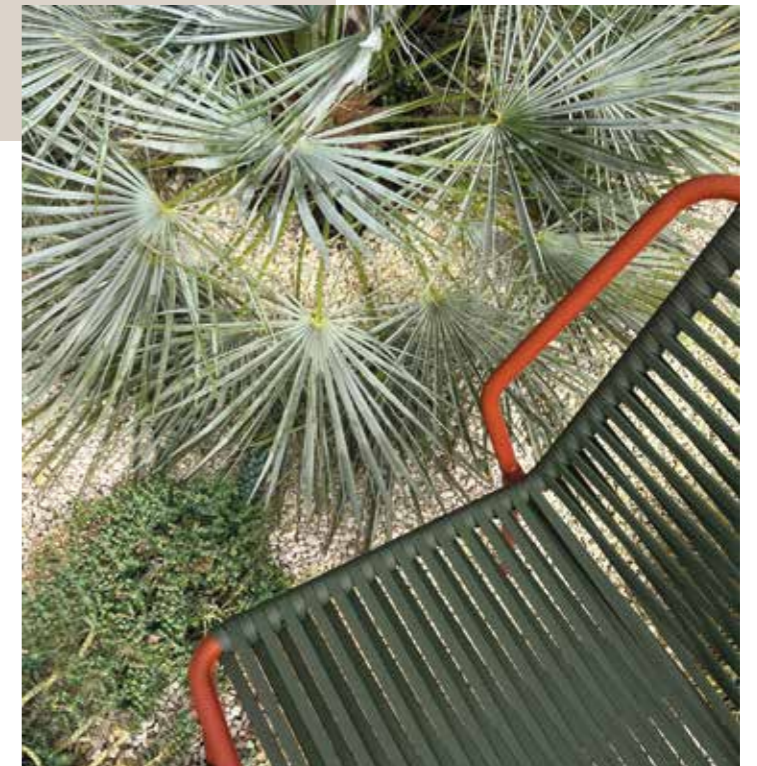

Stackable chair up to 6 units,
stackable armchair up to 8 units
Sedia impilabile fino a 6 pezzi,
poltrona impilabile fino a 8 pezzi

3900