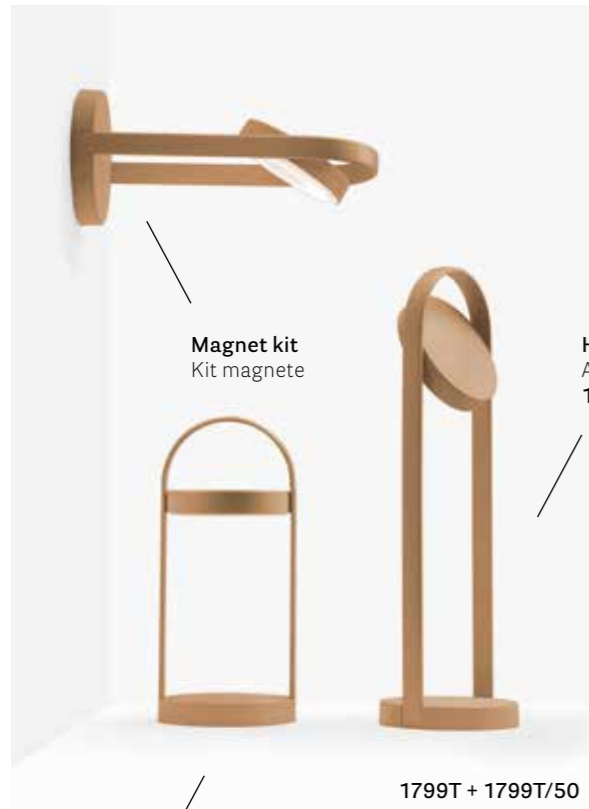

LIGHTING

Green Design Landscape Festival

Città Alta, Bergamo, Italy

Project: Temporary installation
Products: Giravolta lighting, Philia armchair, Nari armchair, Ypsilon table, Hevea pot-holder, Nolita sofa, Nolita Relax lounge armchair, Caementum coffee table