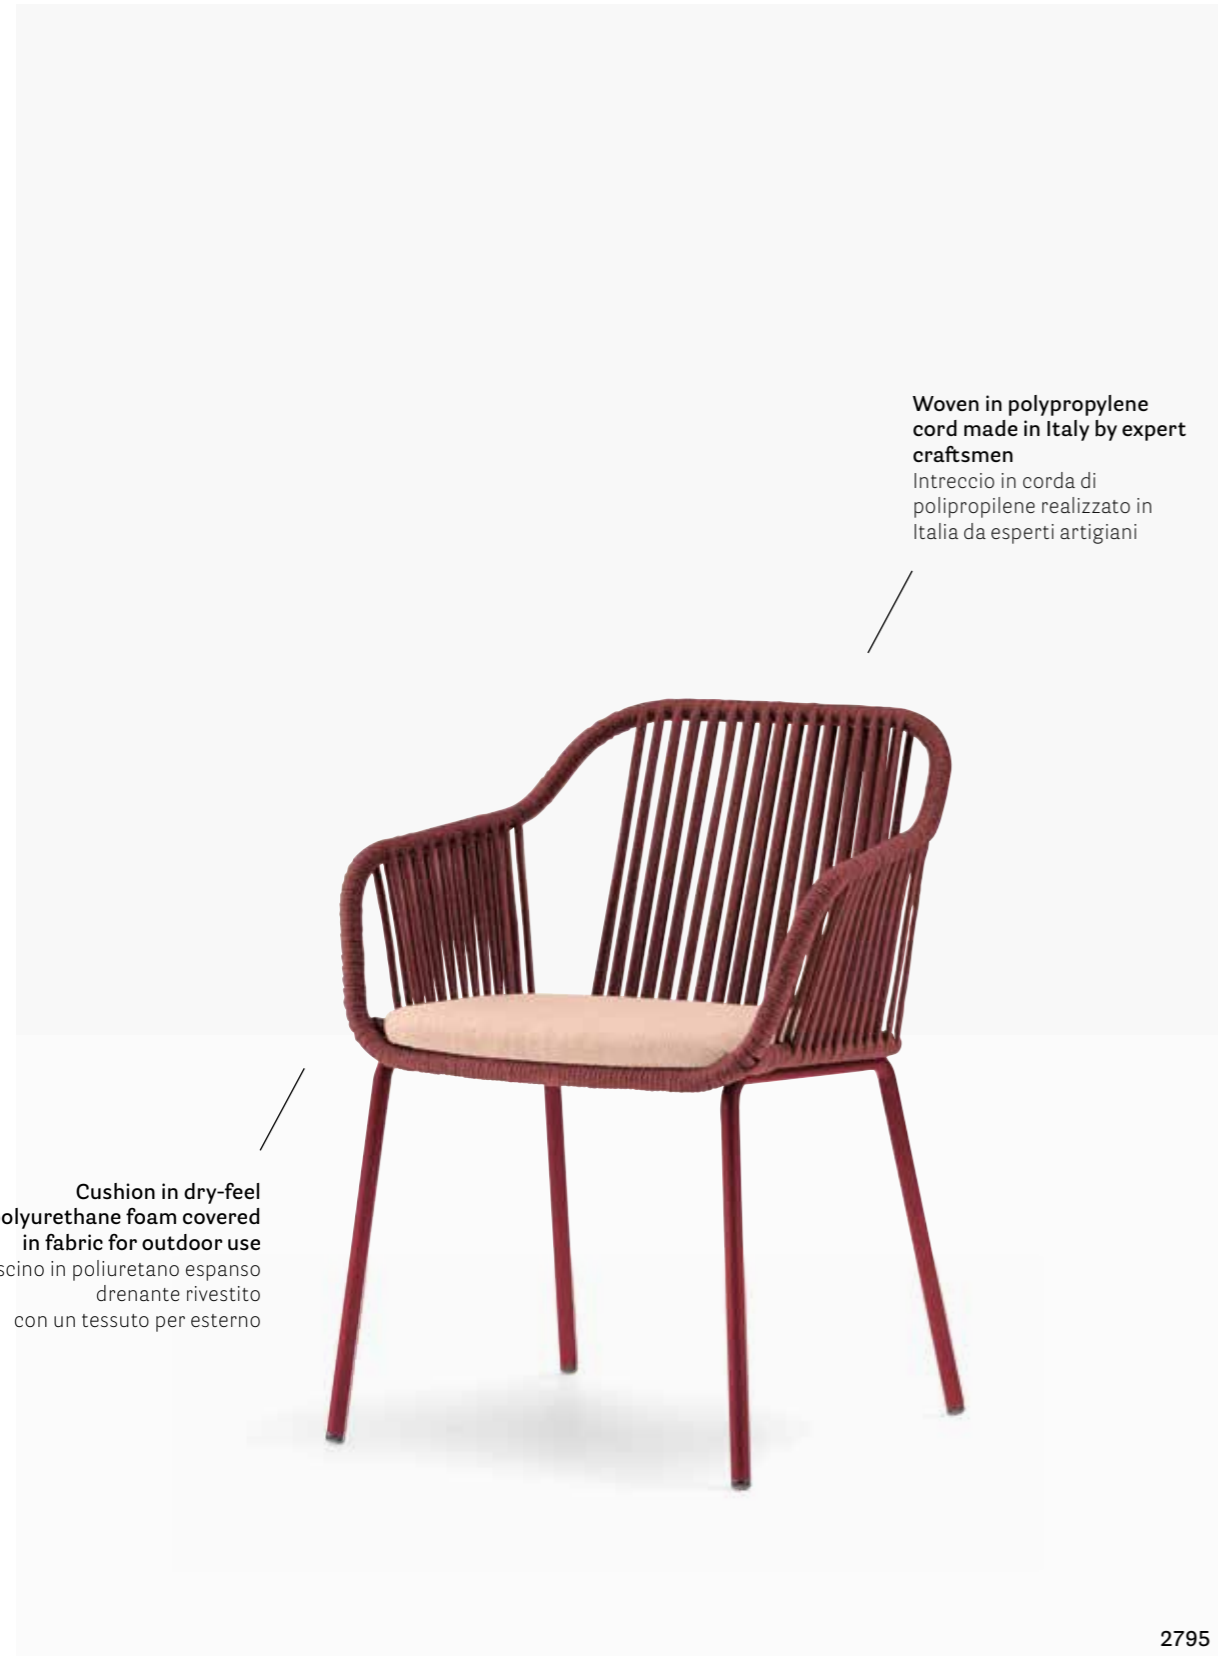

IT — Babila Twist è una poltroncina in acciaio caratterizzata da una seduta ampia e accogliente, ricoperta da un intreccio realizzato con una corda piatta di polipropilene.

Il tratto distintivo di Babila Twist è la combinazione tra una scocca intrecciata e il telaio in tubo d'acciaio provvisto di doghe per la seduta, uniti attraverso viti che consentono un agile disassemblaggio. Sulla seduta di Babila Twist appoggia un confortevole cuscino rivestito con un tessuto per esterno.

LIVING

Armchair poltrona Babila Twist

Armchair poltrona Babila Twist

Armchair poltrona Babila Twist
Table tavolo Anemos
Lighting lampada Giravolta

ARMCHAIR

Woven in polypropylene cord made in Italy by expert craftsmen
Intreccio in corda di polipropilene realizzato in Italia da esperti artigiani