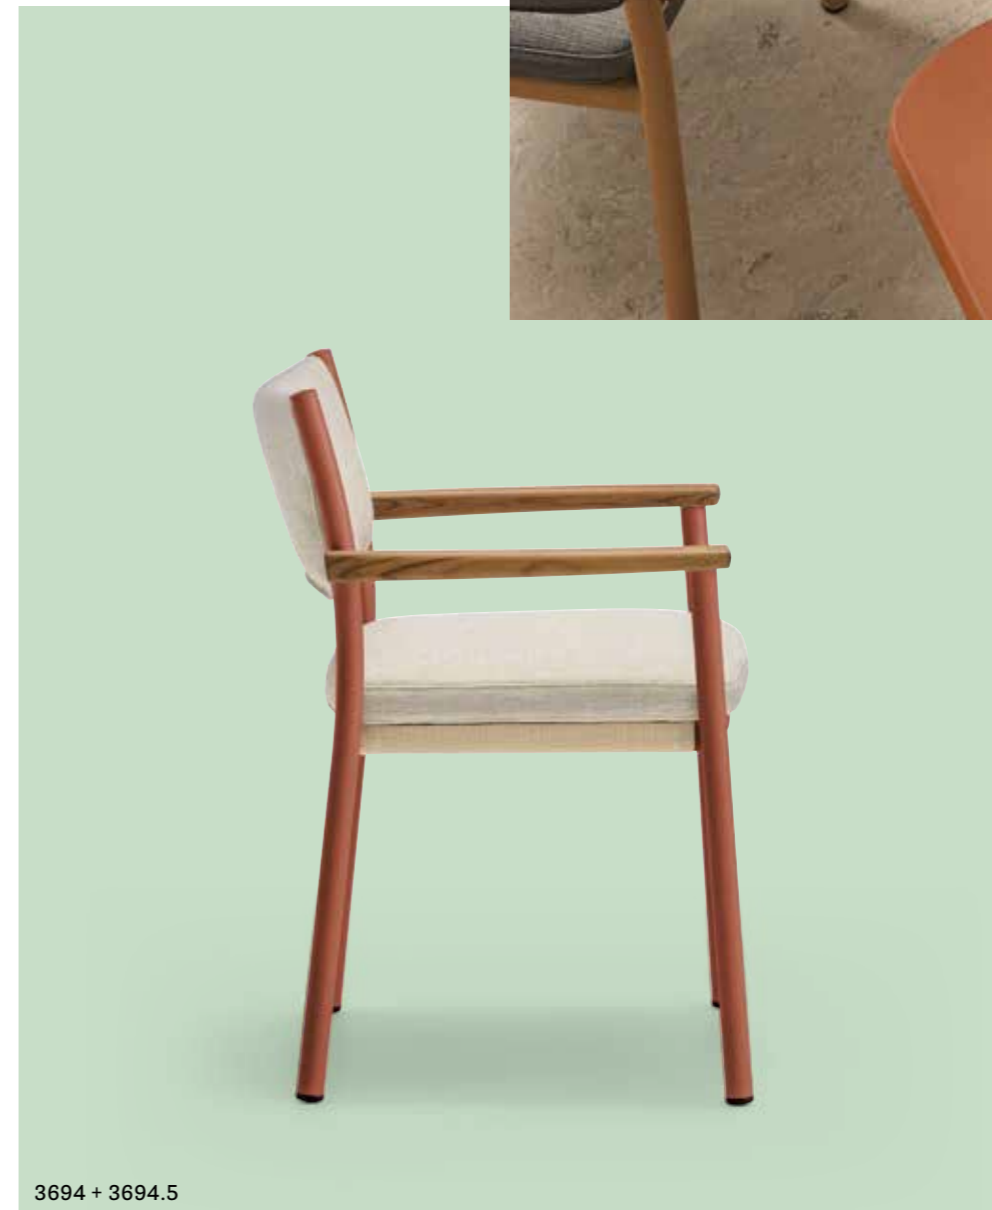

IT — Guinea è una poltrona in alluminio per outdoor che suggerisce un'idea di leggerezza fisica e visiva oltre che iconica. La struttura portante in alluminio è abbinata ad una seduta realizzata in rete tessile impermeabile sulla quale appoggia un soffice cuscino removibile. Guinea può essere personalizzata con diverse configurazioni: la versione con schienale in rete tessile impermeabile ricorda le tradizionali sedie da regista, la versione con schienale con doghe in alluminio è definita da forme più tradizionali e archetipe.

Armchair poltrona Guinea
Table tavolo Toa

Armchair poltrona **Guinea**
Coffee table tavolino **Caementum**

3694 + 3694.5

ARMCHAIR

Aluminium backrest
with slats, upholstered
Schienale a doghe in
alluminio rivestito