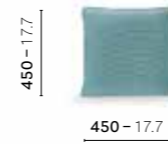

3001

Cushion

DEPTH: 200 - 7.9