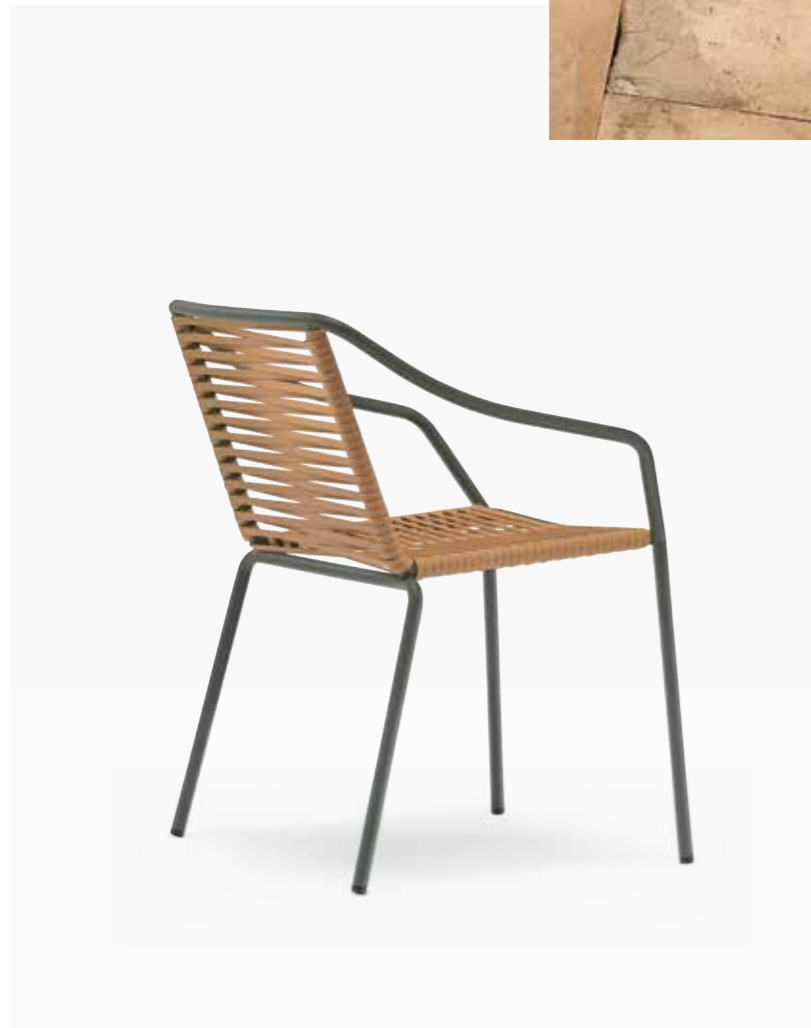

Stackable chair up to 6 units,
stackable armchair up to 8 units
Sedia impilabile fino a 6 pezzi,
poltrona impilabile fino a 8 pezzi

3900