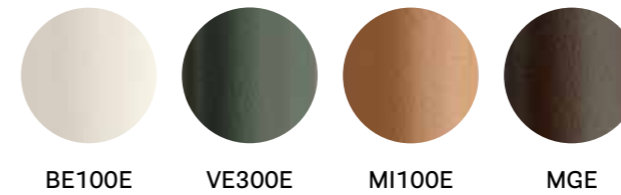

FINISHES / FINITURE

steel / acciaio

flexible woven PVC profile in the same colour of the frame
intreccio in PVC flessibile in tinta con il telaio

fabrics / tessuti

→ see page 374
guarda pagina 374

CERTIFICATES / CERTIFICAZIONI