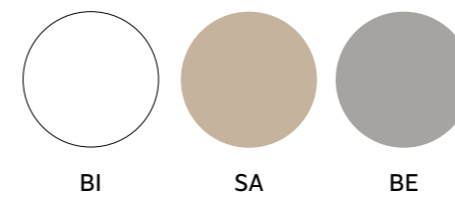

FINISHES / FINITURE

polyethylene / polietilene

solid laminate / stratificato