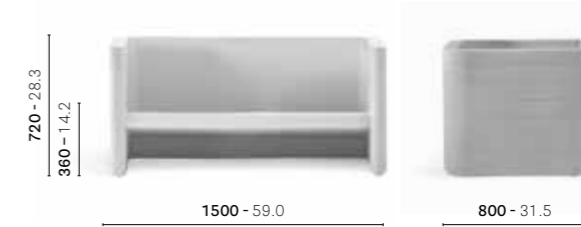

626

Polyethylene two seats sofa