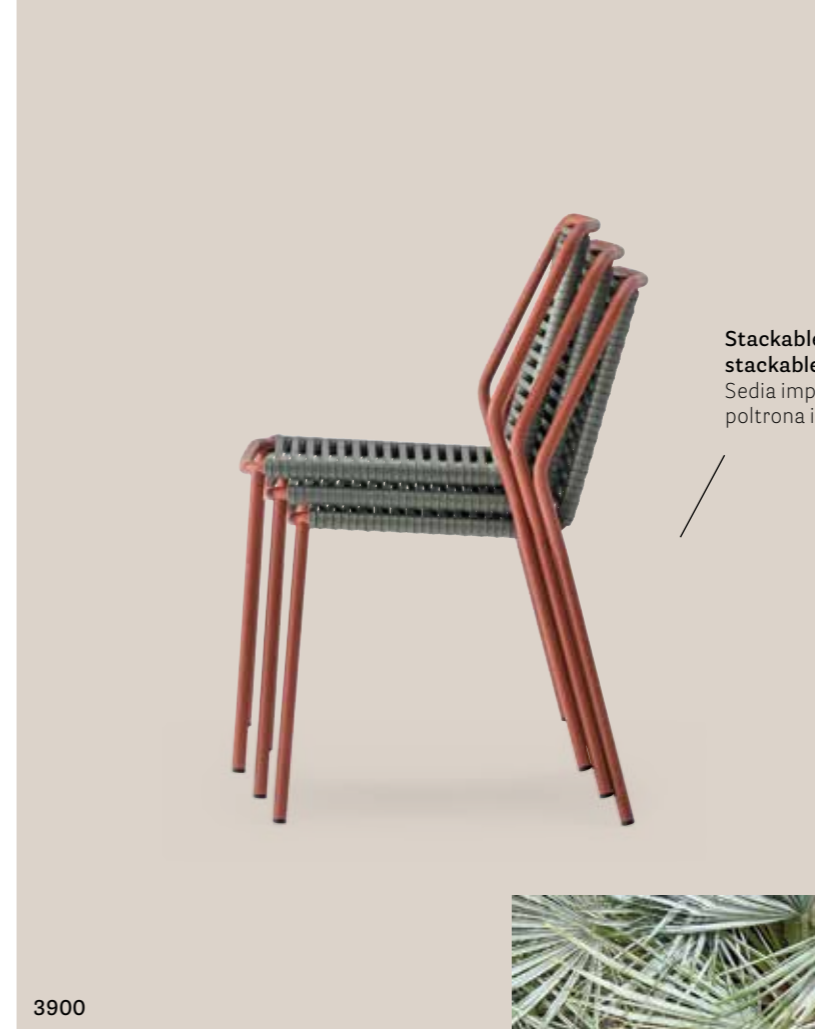

Stackable chair up to 6 units,
stackable armchair up to 8 units
Sedia impilabile fino a 6 pezzi,
poltrona impilabile fino a 8 pezzi

3900