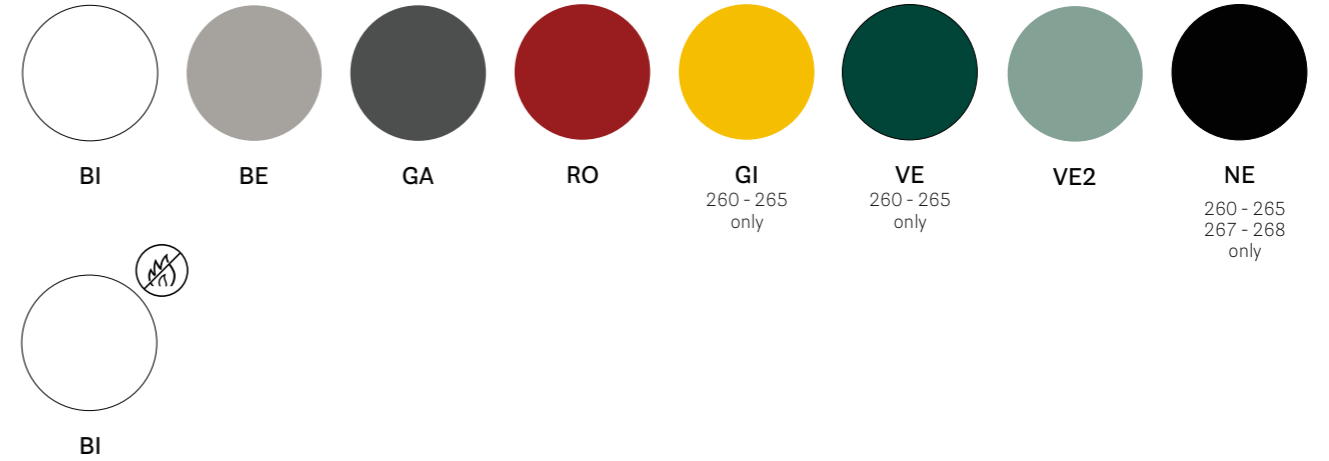

Polypropylene barstool

263

Polypropylene barstool

polypropylene / polipropilene

BI

BE

GA

RO