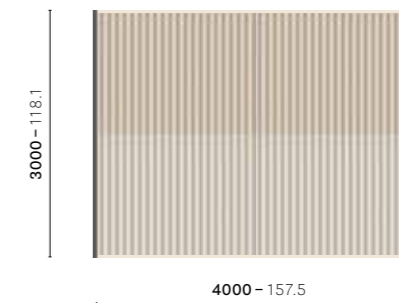

CTWB 400X300

Rug