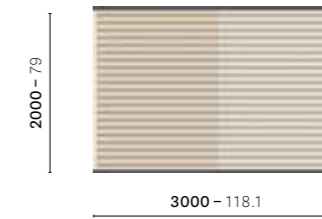

We suggest to remove the cushions over night and in rainy days
Si consiglia di ritirare i cuscini durante la notte e in caso di pioggia

CTWA 300X200

Rug

CTWB 300X200

Rug

CTWA 400X300

Rug

CTWB 400X300